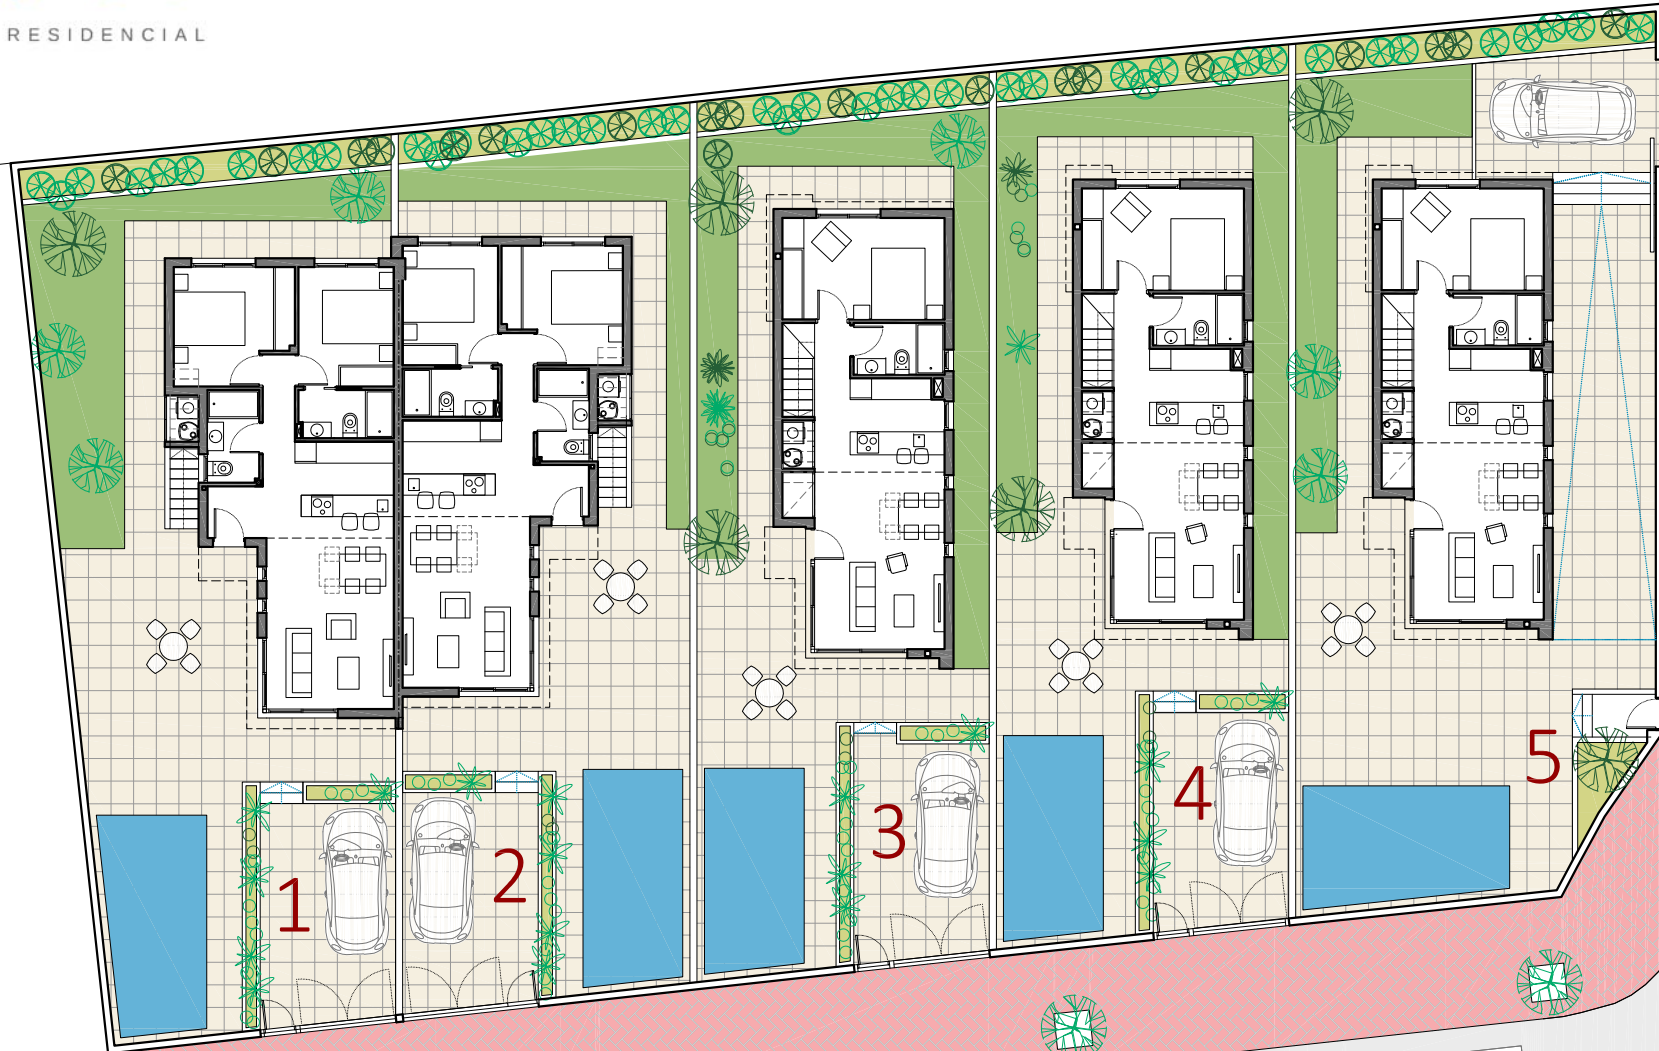

Isla Serena

RESIDENCIAL

PLOT AREAS / SUPERFICIE PARCELAS

P-1.....	236,59 M2
P-2.....	212,51 M2
P-3.....	210,72 M2
P-4.....	209,63 M2
P-5.....	250,57 M2

PLOT LAYOUT