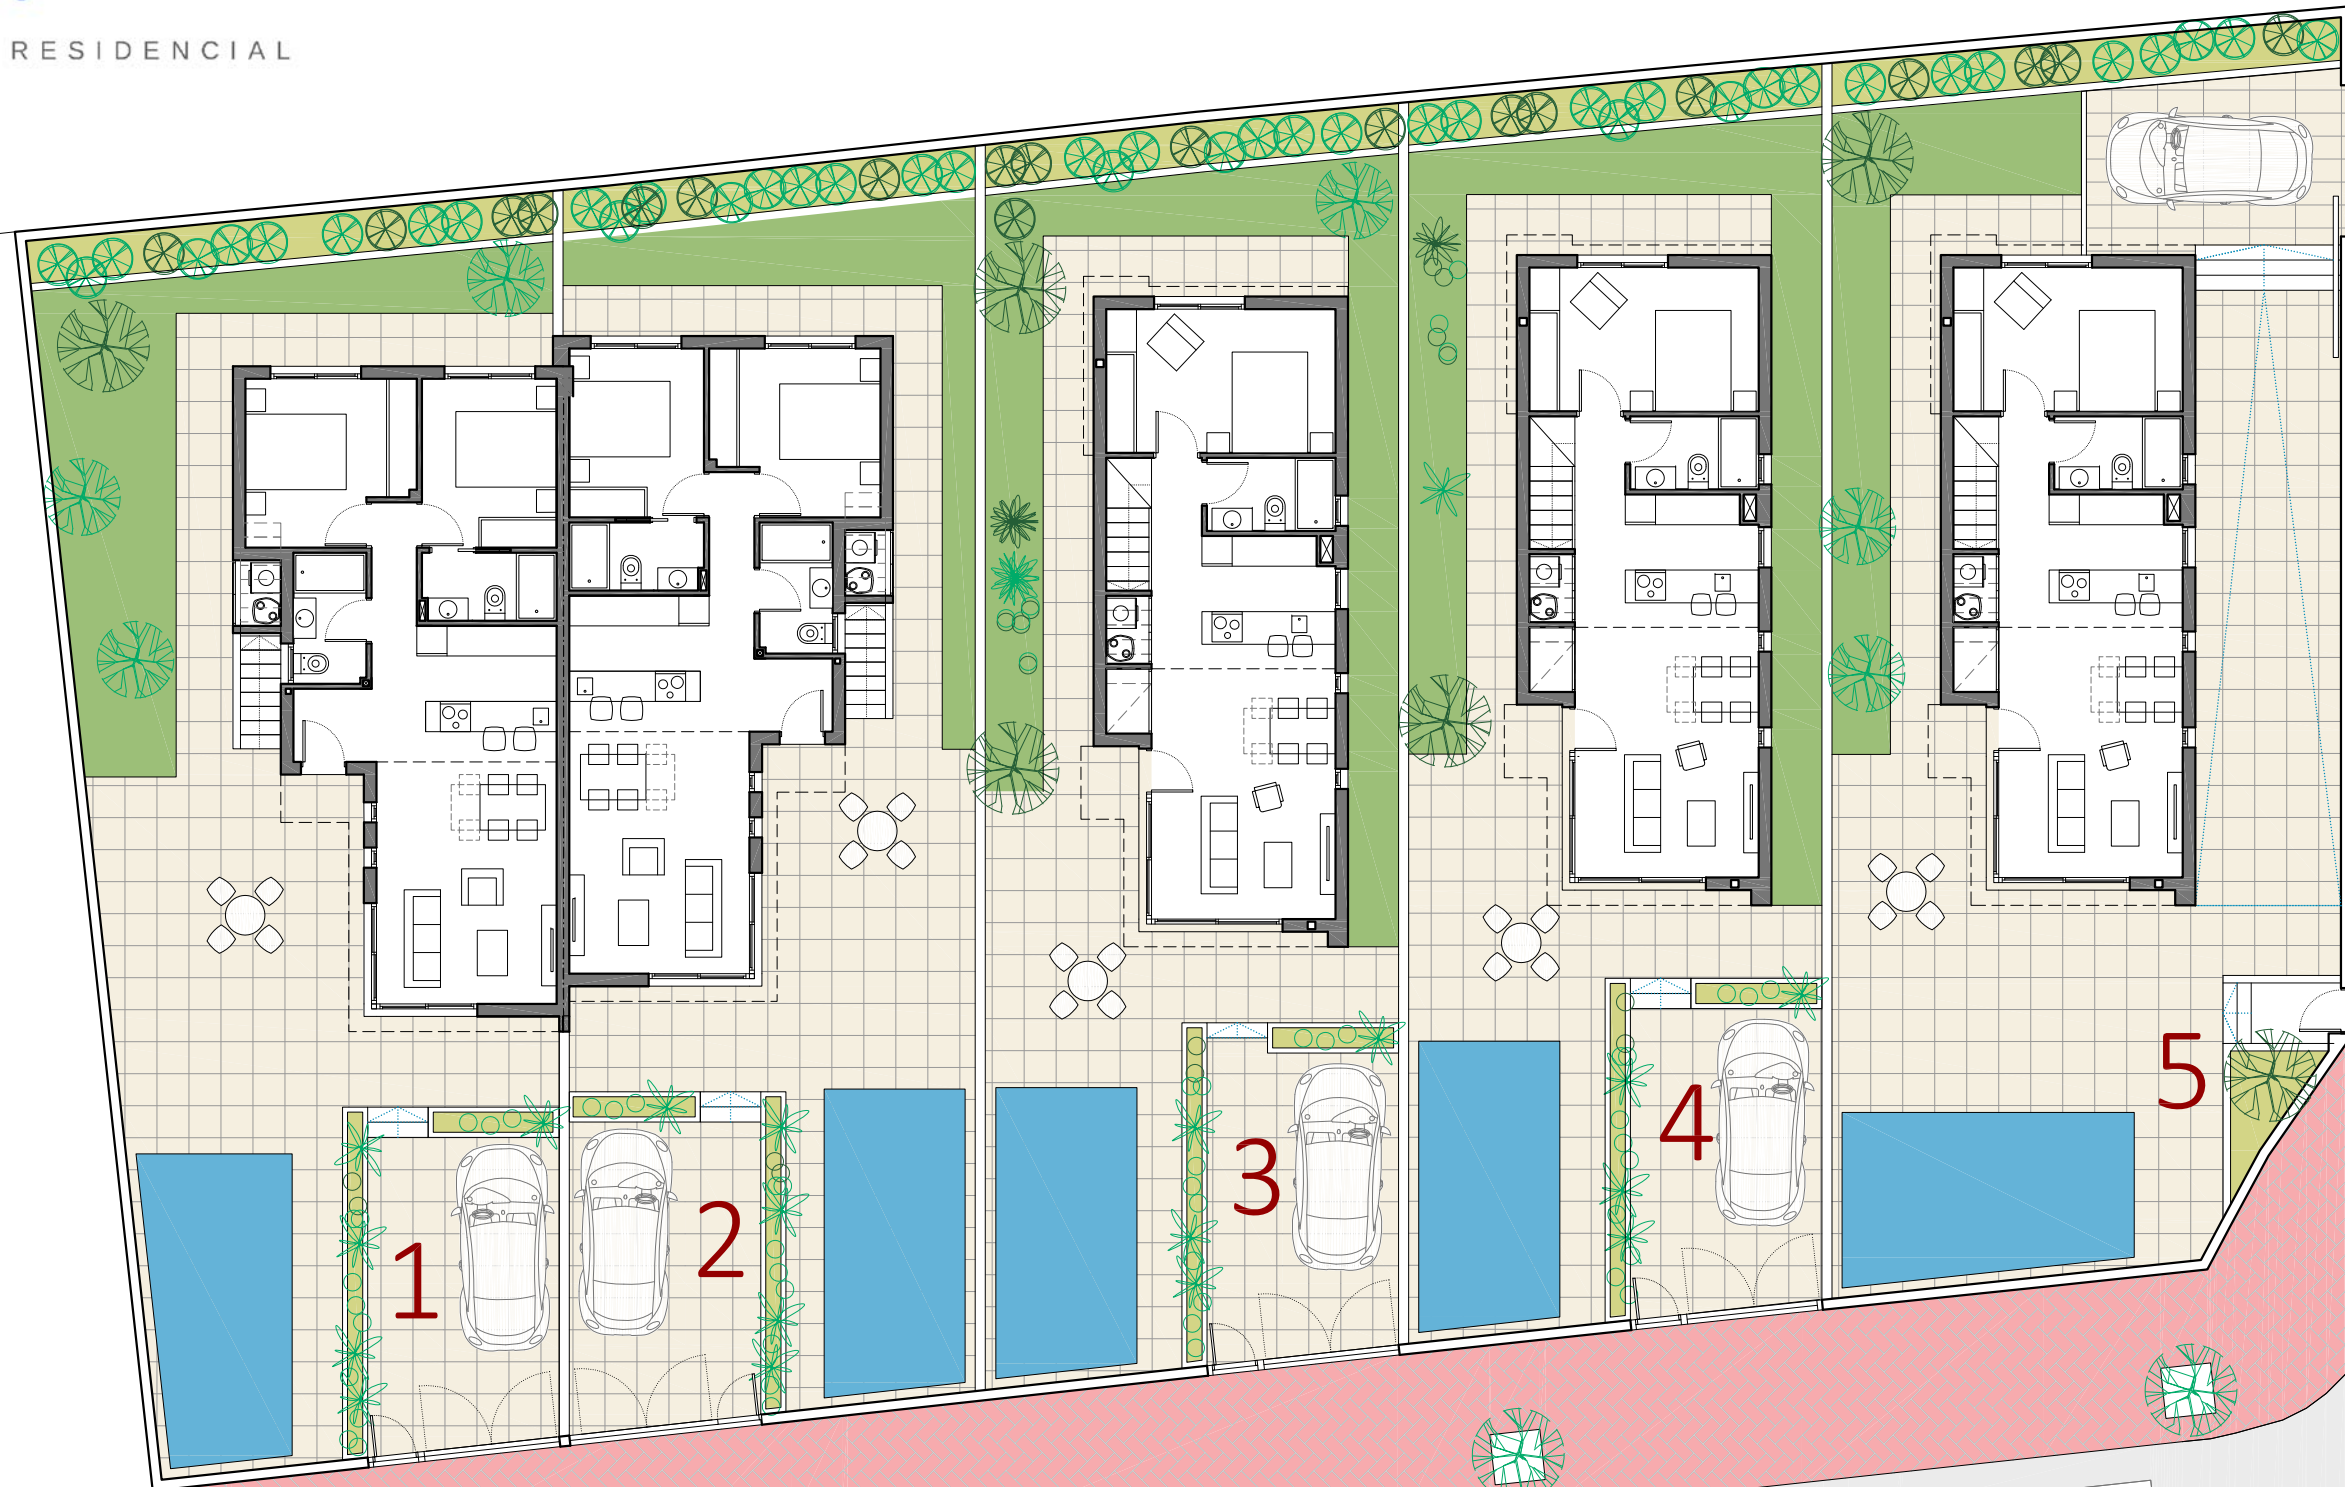

Isla Serena

RESIDENCIAL

PLOT AREAS / SUPERFICIE PARCELAS

P-1.....	236,59 M2
P-2.....	212,51 M2
P-3.....	210,72 M2
P-4.....	209,63 M2
P-5.....	250,57 M2

PLOT LAYOUT